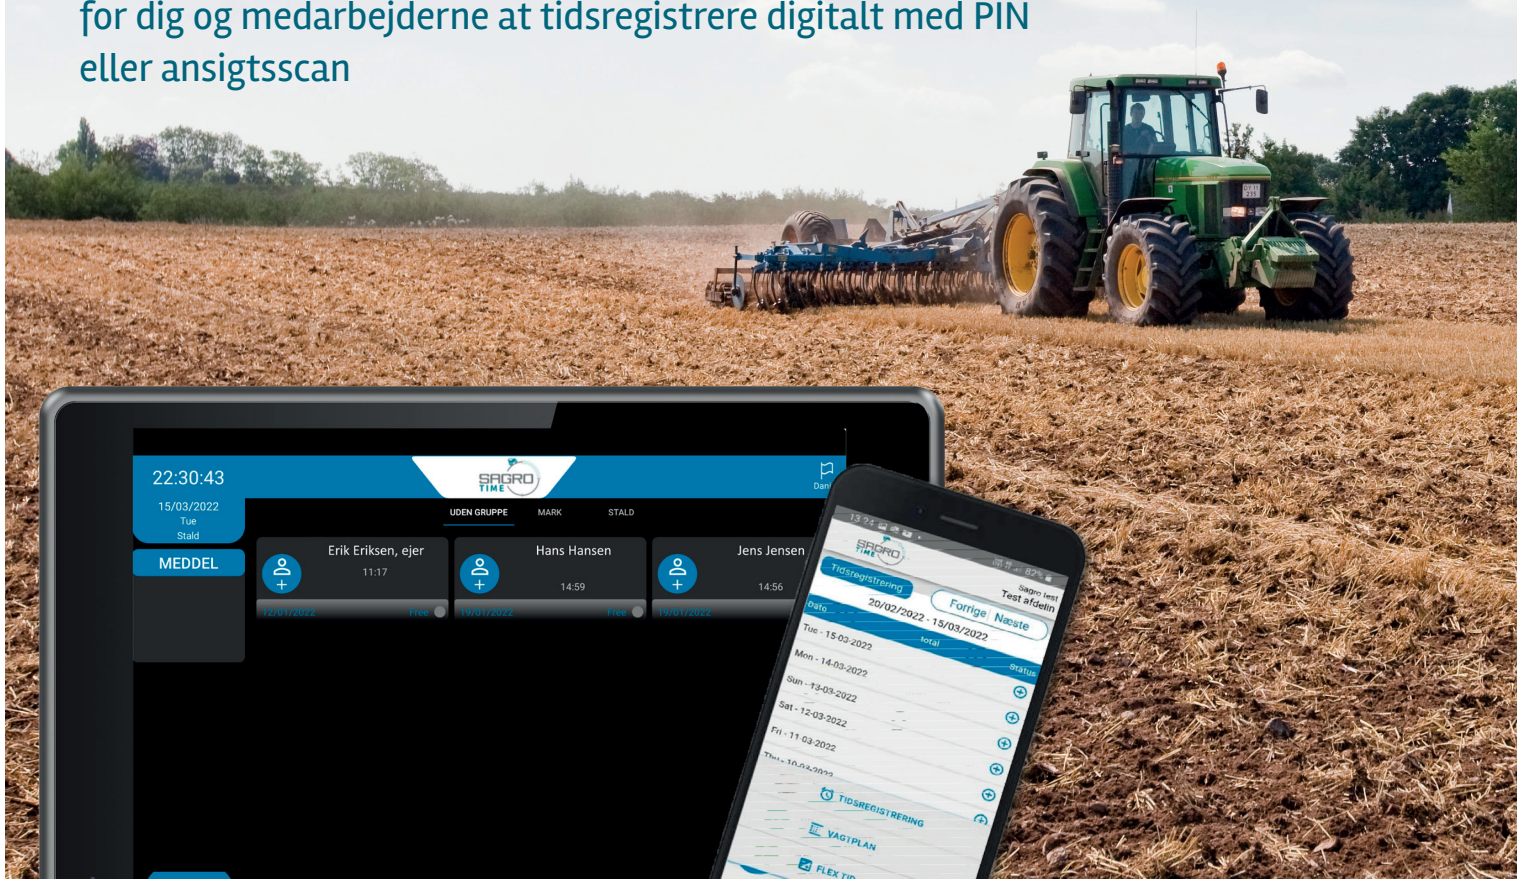

# SAGRO Time

SAGRO tilbyder en platform til landbruget, som gør det enkelt for dig og medarbejderne at tidsregistrere digitalt med PIN eller ansigtsscan

SAGRO Time består af app til mobil og app til tablet samt en enkel brugerflade til PC, hvor du kan generere time-registrerings-rapporter til brug i dit lønsystem.

## Tidsregistrering på app

Nem ind- og udstempling med PIN eller ansigt på Android tablets og mobil. Offline funktionalitet.