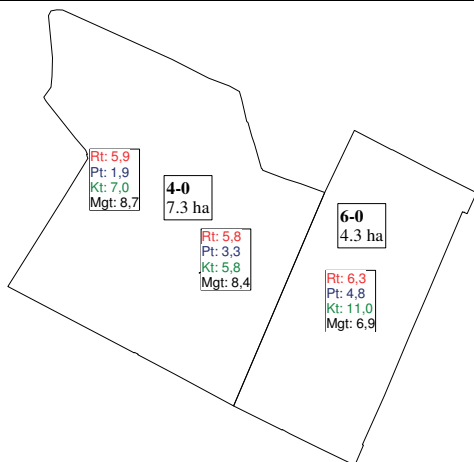

# GPS-jordprøver

Ud fra GPS-jordprøver udarbejdes kort over variationen i jordbundstal og kalkbehov hen over markerne.

**Figur 1:**  
Variation i Pt hen over en række marker.

**Figur 2:**  
Rt-kort over de samme marker. Rt svinger fra 5,2 til 6,3.

**Figur 3:**  
Kalkbehovet i de samme marker. Det varierer fra 0 til 7 tons kalk/ha.

# Traditionelle jordprøver

**Anbefalet udtagningstæthed: Én prøve for hver 4–5 ha.  
20–25 stik udtages, fordelt hen over det areal, prøven skal repræsentere.  
Jorden blandes grundigt sammen og en stikprøve sendes til analyse.**

**Analyseresultaterne plottes ind i et markkort som vist herunder.**